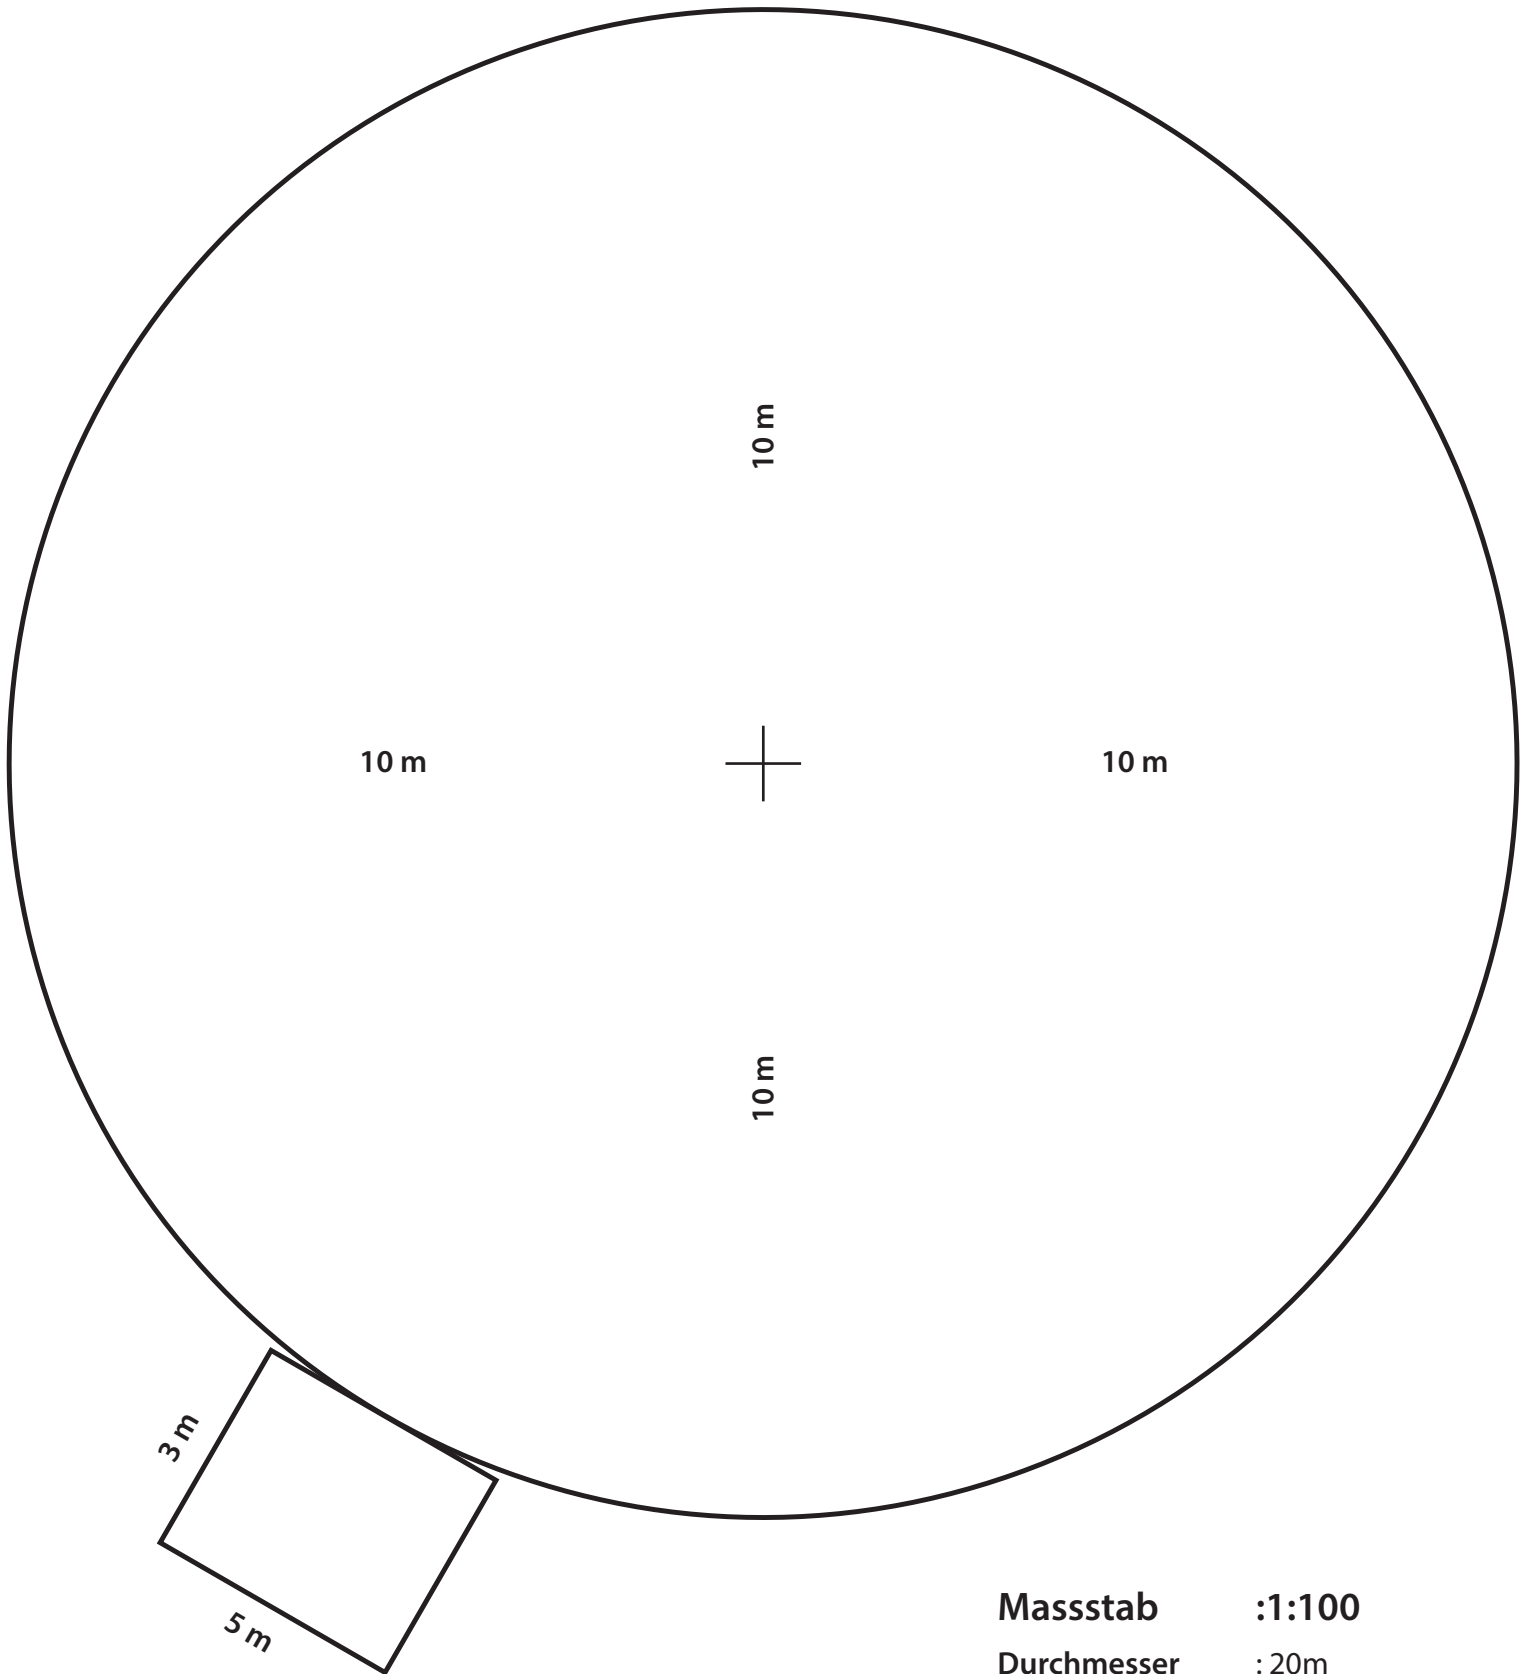

Polyp

20 m

Masstab :1:100

Durchmesser : 20m

Höhe : 8 m

Kasse : 3 x 5 m

Materialwagen 1 : 1 x 13 m

Materialwagen 2 : 1 x 9 m

Anschlusswert : 80 Kw / 125 Amp.

info@rodel-schausteller.ch
www.rodel-schausteller.ch